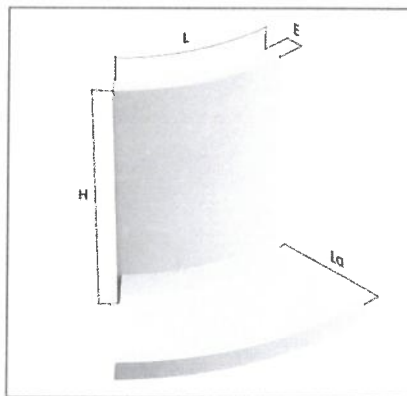

CURVED

CURVED 45° inside & outside

OUTSIDE

Artikel	H (cm)	L (cm)	B (cm)	D (cm)	Hefstysteem (DEHA)	Palet (aantal)	Gewicht (kg)
C45LPO50/100	50	100	60	12	1x2.5T		305
C45LPO75/100	75	100	60	12	1x2.5T		375
C45LPO100/100	100	100	60	12	2x2.5T		445
C45LPO125/100	125	100	85	12	2x2.5T		625
C45LPO150/100	150	100	85	12	2x2.5T		695

INSIDE

Artikel	H (cm)	L (cm)	B (cm)	D (cm)	Hefstysteem (DEHA)	Palet (aantal)	Gewicht (kg)
C45LPI50/100	50	100	60	12	1x2.5T		240
C45LPI75/100	75	100	60	12	1x2.5T		310
C45LPI100/100	100	100	60	12	2x2.5T		380
C45LPI125/100	125	100	85	12	2x2.5T		485
C45LPI150/100	150	100	85	12	2x2.5T		555